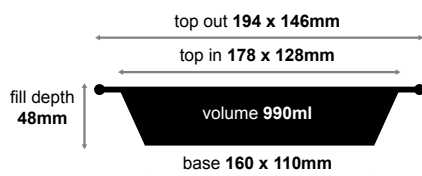

CA-RFC448 rectangular 'takeaway'

sleeve quantity **100**
carton quantity **400**
lid type CA-LI448