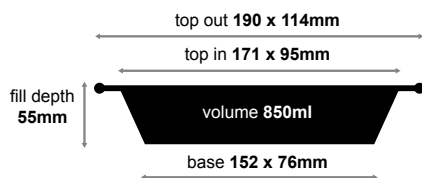

CA-RFC446 deep rectangular 'takeaway'

sleeve quantity **100**
carton quantity **500**
lid type CA-LI445/446